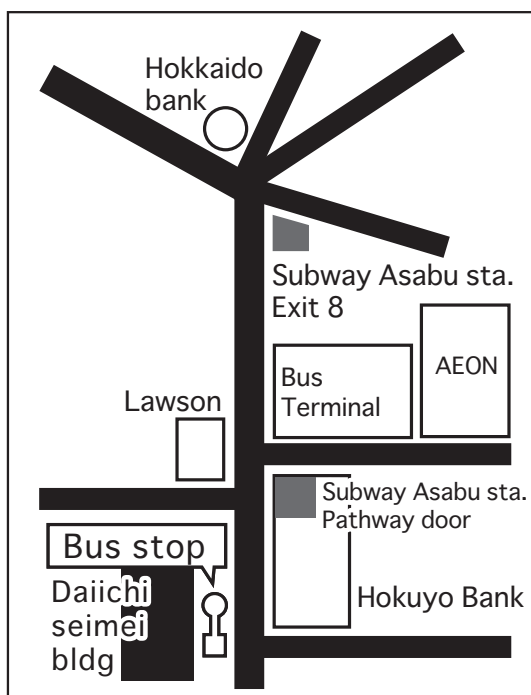

Gateaux Kingdom SAPPORO Shuttle Bus Timetable

Gateaux kingdom SAPPORO Depart

Bus stop	Gateaux kingdom SAPPORO →				
Gateaux kingdom Depart	10:00	12:10	15:00	17:00	19:10
Subway Asabu sta.	10:20	12:30	15:20	17:20	19:30
Sapporo sta. North Exit Arrive	10:40	12:50	15:40	17:40	19:50

Sapporo sta. North Exit Depart

Bus stop	Sapporo sta. North Exit →				
Sapporo sta. North Exit Depart	11:00	13:00	16:00	18:00	20:00
Subway Asabu sta.	11:20	13:20	16:20	18:20	20:20
Gateaux kingdom Arrive	11:40	13:40	16:40	18:40	20:40

■ Sapporo sta. North Exit

■ Subway Asabu sta.

CHÂTERAISÉ
Gateaux Kingdom SAPPORO
Hotel & SPA Resort