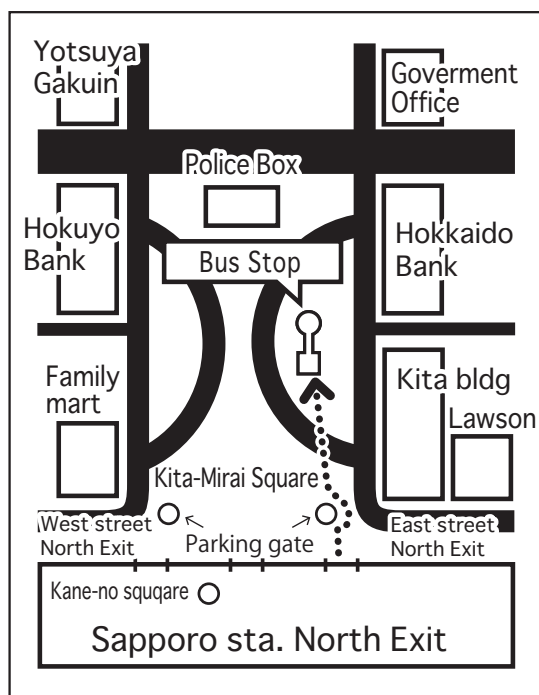

Gateaux Kingdom SAPPORO Shuttle Bus Timetable

Gateaux kingdom SAPPORO Depart

Bus stop	Gateaux kingdom SAPPORO →				
Gateaux kingdom Depart	10:00	12:10	15:00	17:00	19:10
Subway Asabu sta.	10:20	12:30	15:20	17:20	19:30
Sapporo sta. North Exit Arrive	10:40	12:50	15:40	17:40	19:50

Sapporo sta. North Exit Depart

Bus stop	Sapporo sta. North Exit →				
Sapporo sta. North Exit Depart	11:00	13:00	16:00	18:00	20:00
Subway Asabu sta.	11:20	13:20	16:20	18:20	20:20
Gateaux kingdom Arrive	11:40	13:40	16:40	18:40	20:40

■ Sapporo sta. North Exit

■ Subway Asabu sta.

CHÂTERAISÉ
Gateaux Kingdom SAPPORO
Hotel & SPA Resort