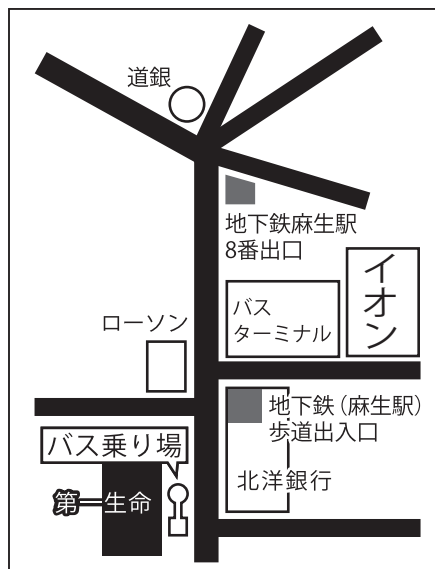

札幌駅北口発 → ガトーキングダム行き

(2020年12月1日～2021年11月30日)

		札幌駅北口 → 地下鉄麻生駅(第一生命) → ガトーキングダム				
札幌駅北口	発	11:00	13:00	16:00	18:00	20:00
地下鉄麻生駅(第一生命)		11:20	13:20	16:20	18:20	20:20
ガトーキングダム	着	11:40	13:40	16:40	18:40	20:40

※いずれも、交通事情により発着、所要時間が遅れる場合もございます。
※恐れ入りますが、満車の場合は次の便をご利用ください。

乗り場のご案内

■JR札幌駅北口団体バス乗り場

■地下鉄麻生駅(第一生命前)乗り場

～シャトルバスのダイヤが変更となりました～

土日祝の増便が無くなり、全ての曜日において上記のダイヤでの運行とさせていただきます。

ご利用をご検討中のお客様には大変ご迷惑をおかけいたしますが、何卒ご了承くださいませよう、お願い申し上げます。