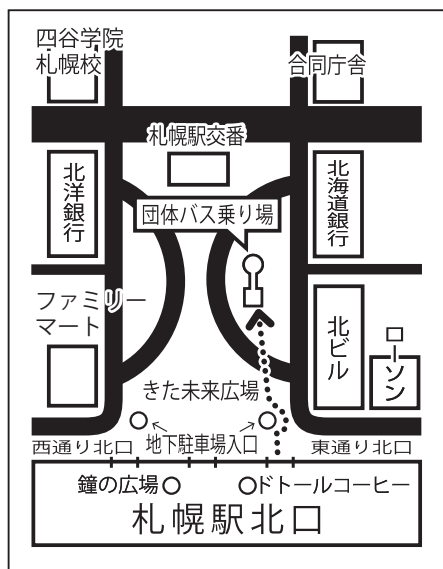

シャトルバス 時刻表

2020.12.1 更新

◆2020年12月1日～2021年11月30日の期間のダイヤ

ガトーキングダム発 → 麻生・札幌駅行き

(2020年12月1日～2021年11月30日)

		ガトーキングダム → 地下鉄麻生駅前 → 札幌駅北口				
ガトーキングダム	発	10:00	12:10	15:00	17:00	19:10
地下鉄麻生駅 (降車のみ・乗車不可)		10:20	12:30	15:20	17:20	19:30
札幌駅北口	着	10:40	12:50	15:40	17:40	19:50

札幌駅北口発 → ガトーキングダム行き

(2020年12月1日～2021年11月30日)

		札幌駅北口 → 地下鉄麻生駅(第一生命) → ガトーキングダム				
札幌駅北口	発	11:00	13:00	16:00	18:00	20:00
地下鉄麻生駅(第一生命)		11:20	13:20	16:20	18:20	20:20
ガトーキングダム	着	11:40	13:40	16:40	18:40	20:40

※いずれも、交通事情により発着、所要時間が遅れる場合もございます。
※恐れ入りますが、満車の場合は次の便をご利用ください。

乗り場のご案内

■JR札幌駅北口団体バス乗り場

■地下鉄麻生駅(第一生命前)乗り場

～シャトルバスのダイヤが変更となりました～

土日祝の増便が無くなり、全ての曜日において上記のダイヤでの運行とさせていただきます。

ご利用をご検討中のお客様には大変ご迷惑をおかけいたしますが、何卒ご了承くださいませよう、お願い申し上げます。